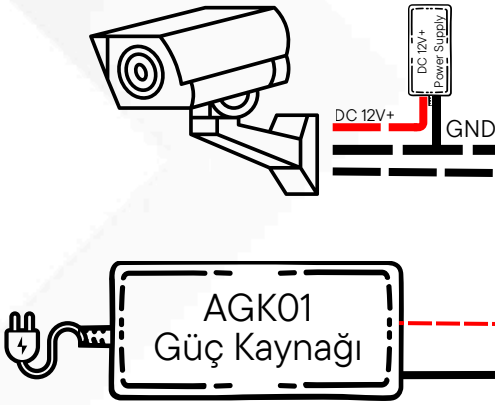

ANKA DİYAFON BAĞLANTI ŞEMASI

Ekstra Kamera bağlanacak ise coaxial kablo canlı uç Panelde Kahverengi "Extra Kamera" kısmına bağlanır. Ekranlama Şasesi GND'ye bağlanır

Opsiyonel Ekstra Kamera