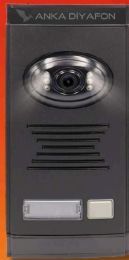

**YERLİ
ÜRETİM**

- Tek Panelde 999 Aboneye Bağlanma Olanğı
- Abonenin İsmi ve Daire Numarasını Gösteren LCD Ekran ve Aydınlatma Tuş Takımı
- Gece Görüntü Kalitesini Yükselten Ayarlanabilir Beyaz Led Aydınlatma
- Menü Yön Tuşları
- Fotoselli Hareket Algılayıcı
- Doğrudan Görevliye Bağlı Zil Tuşu
- Konnektörlü Kolay Bağlantı
- Sıva Üstü ya da Sıva Altı Montaj İmkanı
- Yanlış Daire Arandığında İPTAL tuşu ile Anında Arama İptali

VİLLA SET

AVS43

4.3" Mekanik Butonlu Villa Set

ZTP01B Villa Panel
ZT411 4.3" Şube
+ AGK02 Güç Kaynağı

ZT411 4.3" İlave Diyafon	3500 ₺
ZT711 7" İlave Diyafon	4800 ₺
APCV Villa Çevirme Aparatı	2500 ₺

17.750 ₺

AVS70

7" Mekanik Butonlu Villa Set

ZTP01B Villa Panel
ZT711 7" Şube
+ AGK02 Güç Kaynağı

ZT411 4.3" İlave Diyafon	3500 ₺
ZT711 7" İlave Diyafon	4800 ₺
APCV Villa Çevirme Aparatı	2500 ₺

19.050 ₺

BESLEME ÜNİTELERİ