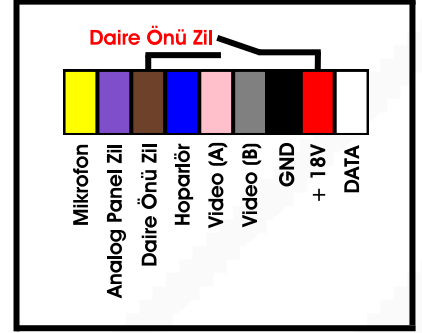

Daire Ünitesi Klemensleri ZT4XX / ZT7XX

Zil
Trafosu

Kapı
Otomat

Kolay Montaj
Kolay Kullanım

ANKA PANEL
ZTP200 / ZTP400