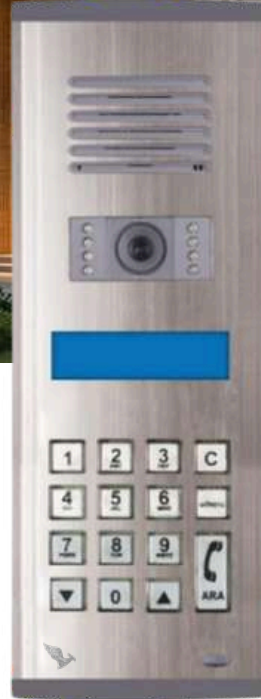

HANDSFREE DAİRE ÜNİTESİ

ZT422DH

4.3" Dokunmatik Butonlu Handsfree Daire Ünitesi

ZT722DH

7" Dokunmatik Butonlu Handsfree Daire Ünitesi

- Eller Serbest (Handsfree) Kullanım
- Dokunmatik Buton
- Ekrandan Ayarlanabilen Dijital Menü (OSD)
- 15 Kademeli Zil Sesi Yükseklik Ayarı
- 10 Farklı Zil Melodisi
- Dış Kapı, Güvenlik ve Daire Önü Zil Sesi Seçeneği
- Parlaklık, Renk ve Kontrast Ayarı
- Güvenlik ve 1 Adet Harici Kamera Görüntüleme
- Opsiyonel Panel Üstü Ekstra 2. Kamera Bağlantısı
- Opsiyonel 2 ve 4 Dış Kapı Paneli ile Görüşebilme
- Apartman Görevlisi ile Görüşme
- Güvenlik ile Görüşme

**YERLİ
ÜRETİM**

- Tek Panelde 999 Aboneye Bağlanma Olanğı
- Abonenin İsmi ve Daire Numarasını Gösteren LCD Ekran ve Aydınlatma Tuş Takımı
- Gece Görüntü Kalitesini Yükselten Ayarlanabilir Beyaz Led Aydınlatma
- Menü Yön Tuşları
- Fotoselli Hareket Algılayıcı
- Doğrudan Görevliye Bağlı Zil Tuşu
- Konnektörlü Kolay Bağlantı
- Sıva Üstü ya da Sıva Altı Montaj İmkanı
- Yanlış Daire Arandığında İPTAL tuşu ile Anında Arama İptali

KAPI PANELLERİ

VNSP400

RYLP200K

RYLP200

RYL01B

- Tek Panelde 750 Aboneye Bağlanma Olanağı
- Abonenin İsmi ve Daire Numarasını Gösteren LCD Ekran ve Aydınlatma Tuş Takımı
- Merkezi Konumdan Her Yöne 32° Açılıyla Ayarlanabilen Kamera
- Gece Görüntü Kalitesini Yükselten Led Aydınlatma
- Menü Yön Tuşları
- Fotoselli Hareket Algılayıcı
- Doğrudan Görevliye Bağlı Zil Tuşu
- Konnektörlü Kolay Bağlantı
- Sıva Üstü ya da Sıva Altı Montaj İmkânı

VİLLA SET

AVS43

4.3" Mekanik Butonlu Villa Set

ZTP01B Villa Panel
ZT411 4.3" Şube
+ AGK02 Güç Kaynağı

ZT411 4.3" İlave Diyafon	3500 ₺
ZT711 7" İlave Diyafon	4800 ₺
APCV Villa Çevirme Aparatı	2500 ₺

17.750 ₺