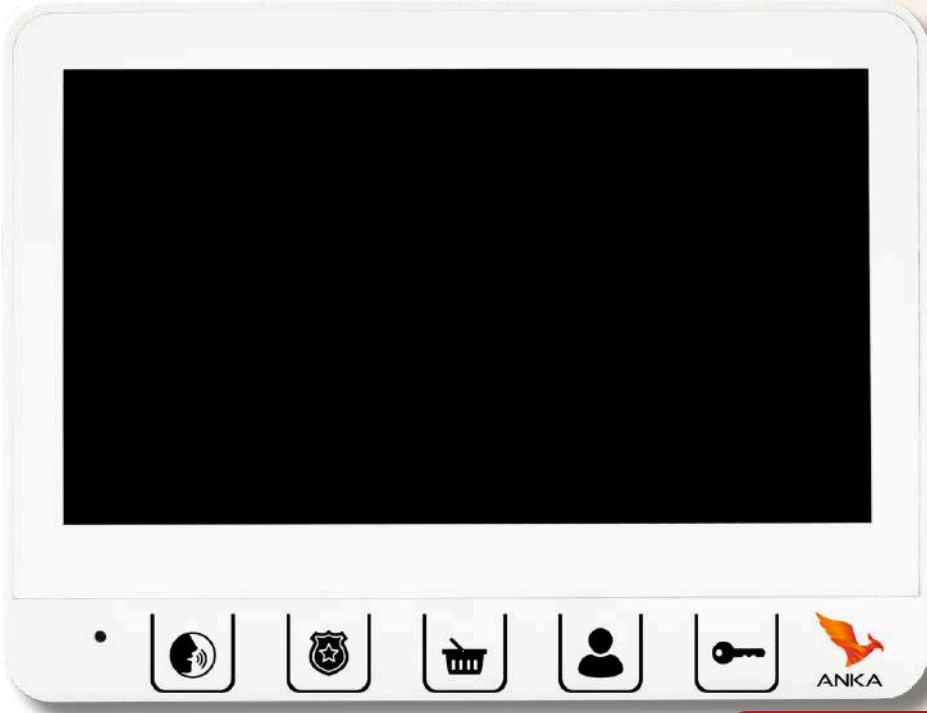

ANKA®
Türkiye'nin Diyafonu

Görüntülü Diyafon Fiyat Listesi

MAYIS 2026

ANKA 4.3" DAİRE ÜNİTESİ

ZT411

- Bas-Konuş Özellikli
- Mekanik Butonlu Kullanım
- Ekrandan Ayarlanabilen Dijital Menü (OSD)
- 15 Kademeli Zil Sesi Yükseklik Ayarı
- 10 Farklı Zil Melodisi
- Dış Kapı, Güvenlik ve Daire Önü Zil Sesi Seçeneği
- Parlaklık, Renk ve Kontrast Ayarı
- Güvenlik ve 1 Adet Harici Kamera Görüntüleme
- Opsiyonel Panel Üstü Ekstra 2. Kamera Bağlantısı
- Opsiyonel 2 ve 4 Dış Kapı Paneli ile Görüşebilme
- Apartman Görevlisi ile Görüşme
- Güvenlik ile Görüşme

ZT411

ZT412

ZT421

ZT422

ANKA 7" DAİRE ÜNİTESİ

ZT711

- Bas-Konuş Özellikli
- Mekanik Butonlu Kullanım
- Ekrandan Ayarlanabilen Dijital Menü (OSD)
- 15 Kademeli Zil Sesi Yükseklik Ayarı
- 10 Farklı Zil Melodisi
- Dış Kapı, Güvenlik ve Daire Önü Zil Sesi Seçeneği
- Parlaklık, Renk ve Kontrast Ayarı
- Güvenlik ve 1 Adet Harici Kamera Görüntüleme
- Opsiyonel Panel Üstü Ekstra 2. Kamera Bağlantısı
- Opsiyonel 2 ve 4 Dış Kapı Paneli ile Görüşebilme
- Apartman Görevlisi ile Görüşme
- Güvenlik ile Görüşme

HANDSFREE DAİRE ÜNİTESİ

ZT422DH

4.3" Dokunmatik Butonlu Handsfree Daire Ünitesi

ZT722DH

7" Dokunmatik Butonlu Handsfree Daire Ünitesi

- Eller Serbest (Handsfree) Kullanım
- Dokunmatik Buton
- Ekrandan Ayarlanabilen Dijital Menü (OSD)
- 15 Kademeli Zil Sesi Yükseklik Ayarı
- 10 Farklı Zil Melodisi
- Dış Kapı, Güvenlik ve Daire Önü Zil Sesi Seçeneği
- Parlaklık, Renk ve Kontrast Ayarı
- Güvenlik ve 1 Adet Harici Kamera Görüntüleme
- Opsiyonel Panel Üstü Ekstra 2. Kamera Bağlantısı
- Opsiyonel 2 ve 4 Dış Kapı Paneli ile Görüşebilme
- Apartman Görevlisi ile Görüşme
- Güvenlik ile Görüşme